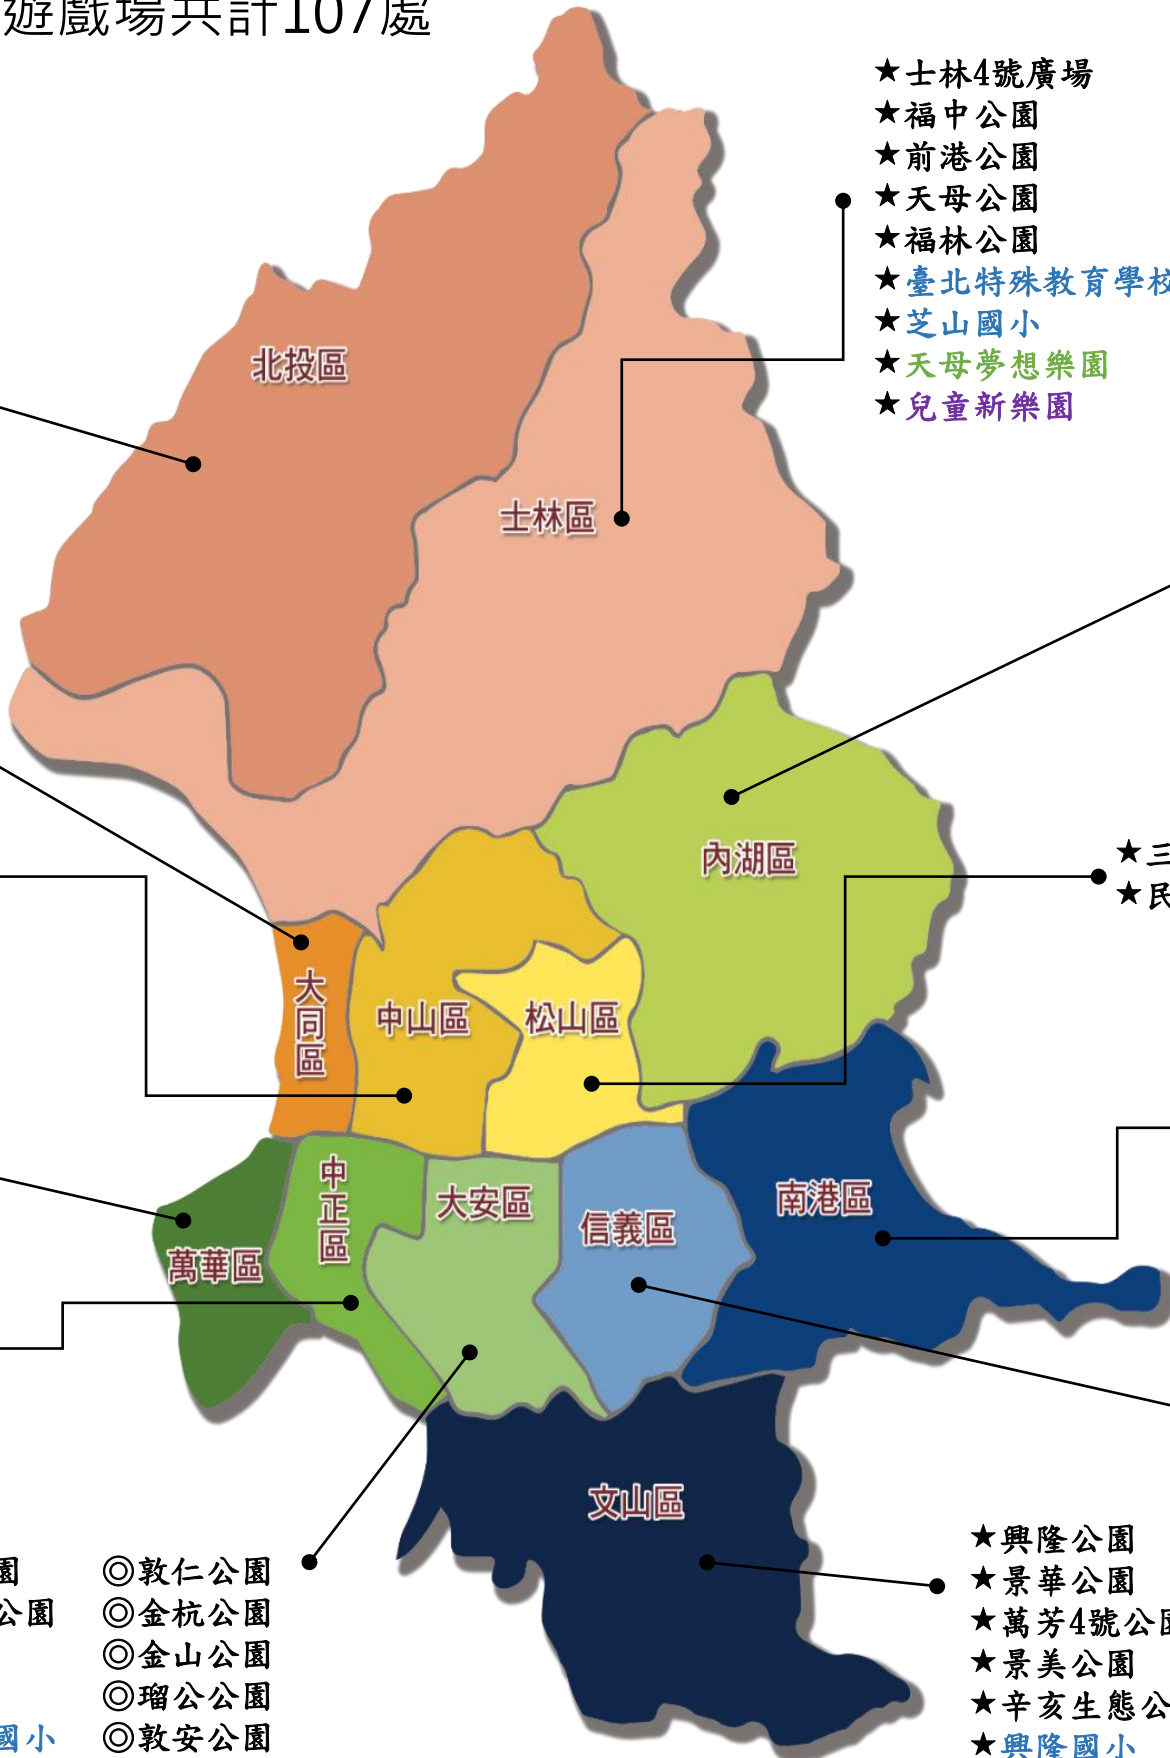

臺北市特色遊戲場地

截至109年特色(◎)及共融(★)遊戲場共計107處

- ★礮港公園
- ★立農公園
- ★石牌公園
- ★榮華公園
- ★榮富公園
- ★七虎公園
- ★知行公園
- ★文林國小

- ◎新興公園
- ◎長安公園
- ◎復興公園
- ◎線形公園(芝山-明德段)

- ★景化公園
- ★樹德公園
- ★朝陽茶葉公園
- ★建成公園
- ★日新國小

- ★榮星公園
- ★明水公園
- ★花博公園美術園區
- ★中安公園
- ★永盛公園
- ★大佳河濱公園

- ◎華山公園
- ◎晴光公園
- ◎永直公園
- ◎大直國小

- ★◎青年公園
- ★和平青草園公園
- ★老松國小
- ★華中河濱公園

- ◎長沙公園
- ◎大理國小

- ★中央藝文公園
- ★連雲公園
- ★齊東公園

- ◎二二八公園
- ◎牯嶺公園

- ★瑠公圳公園
- ★大安森林公園
- ★大安國小
- ★建安國小
- ★和平實驗國小
- ★古亭國小

- ◎敦仁公園
- ◎金杭公園
- ◎金山公園
- ◎瑠公公園
- ◎敦安公園

- ★三民公園
- ★民生公園

- ◎婦聯公園

- ★中研公園
- ★聯成公園
- ★四分綠地
- ★玉成公園
- ★南港公園
- ★新新公園
- ★三重世貿公園
- ★東陽公園
- ★山水綠生態公園

- ◎百福公園
- ◎九如綠地

- ★象山公園
- ★眷村文化公園
- ★松德公園

- ◎糶米公園
- ◎三犁公園
- ◎五常公園
- ◎永春崗公園

- ★興隆公園
- ★景華公園
- ★萬芳4號公園
- ★景美公園
- ★辛亥生態公園
- ★興隆國小
- ★景美國小
- ★道南河濱公園

- ◎文山50綠地
- ◎明道國小

黑色字體為公園處-共85處-
 藍色字體為教育局-共16處-
 橘色字體為水利處-共3處-
 綠色字體為體育局-共1處-
 紫色字體為捷運公司-共1處-
 紅色字體為環保局-共1處-
 總計107處