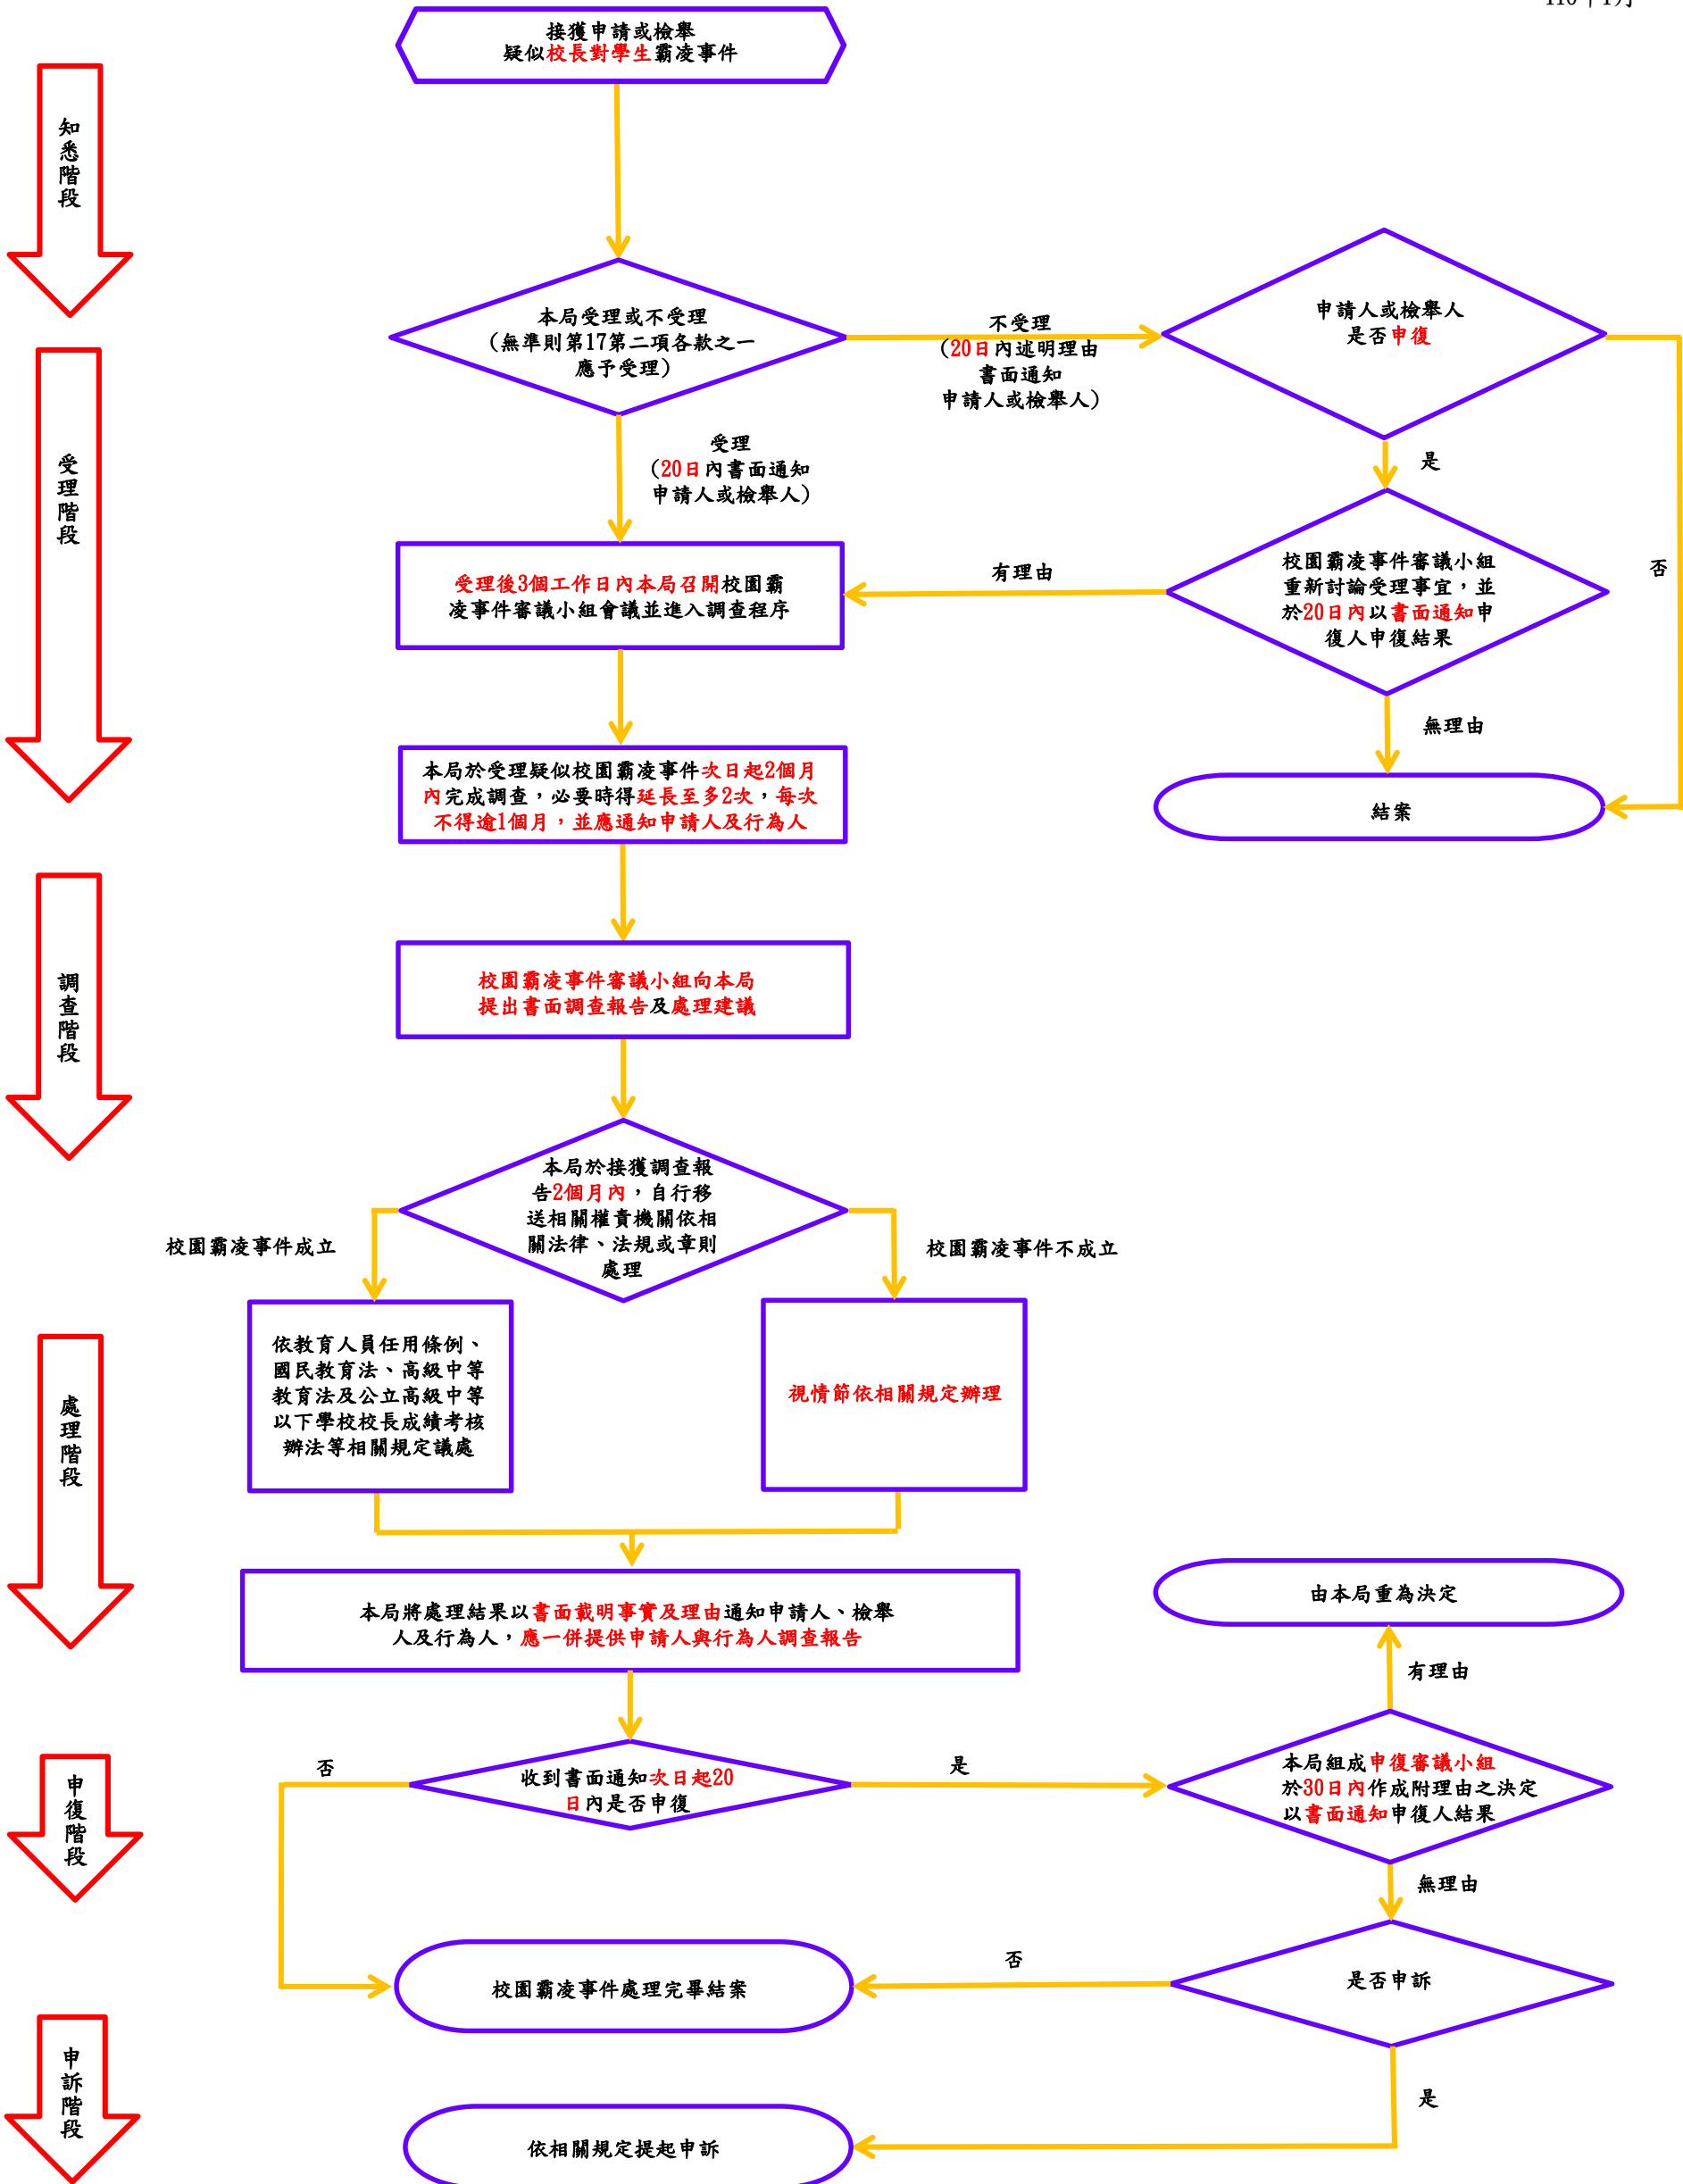

臺北市各級學校校園霸凌事件處理流程圖(學生對學生)

110年1月

臺北市各級學校校園霸凌事件處理流程圖(教職員工對學生)

110年1月

知悉階段

受理階段

調查階段

處理階段

申復階段

申訴階段

臺北市各級學校校園霸凌事件處理流程圖(校長對學生)

110年1月

知悉階段

受理階段

調查階段

處理階段

申復階段

申訴階段