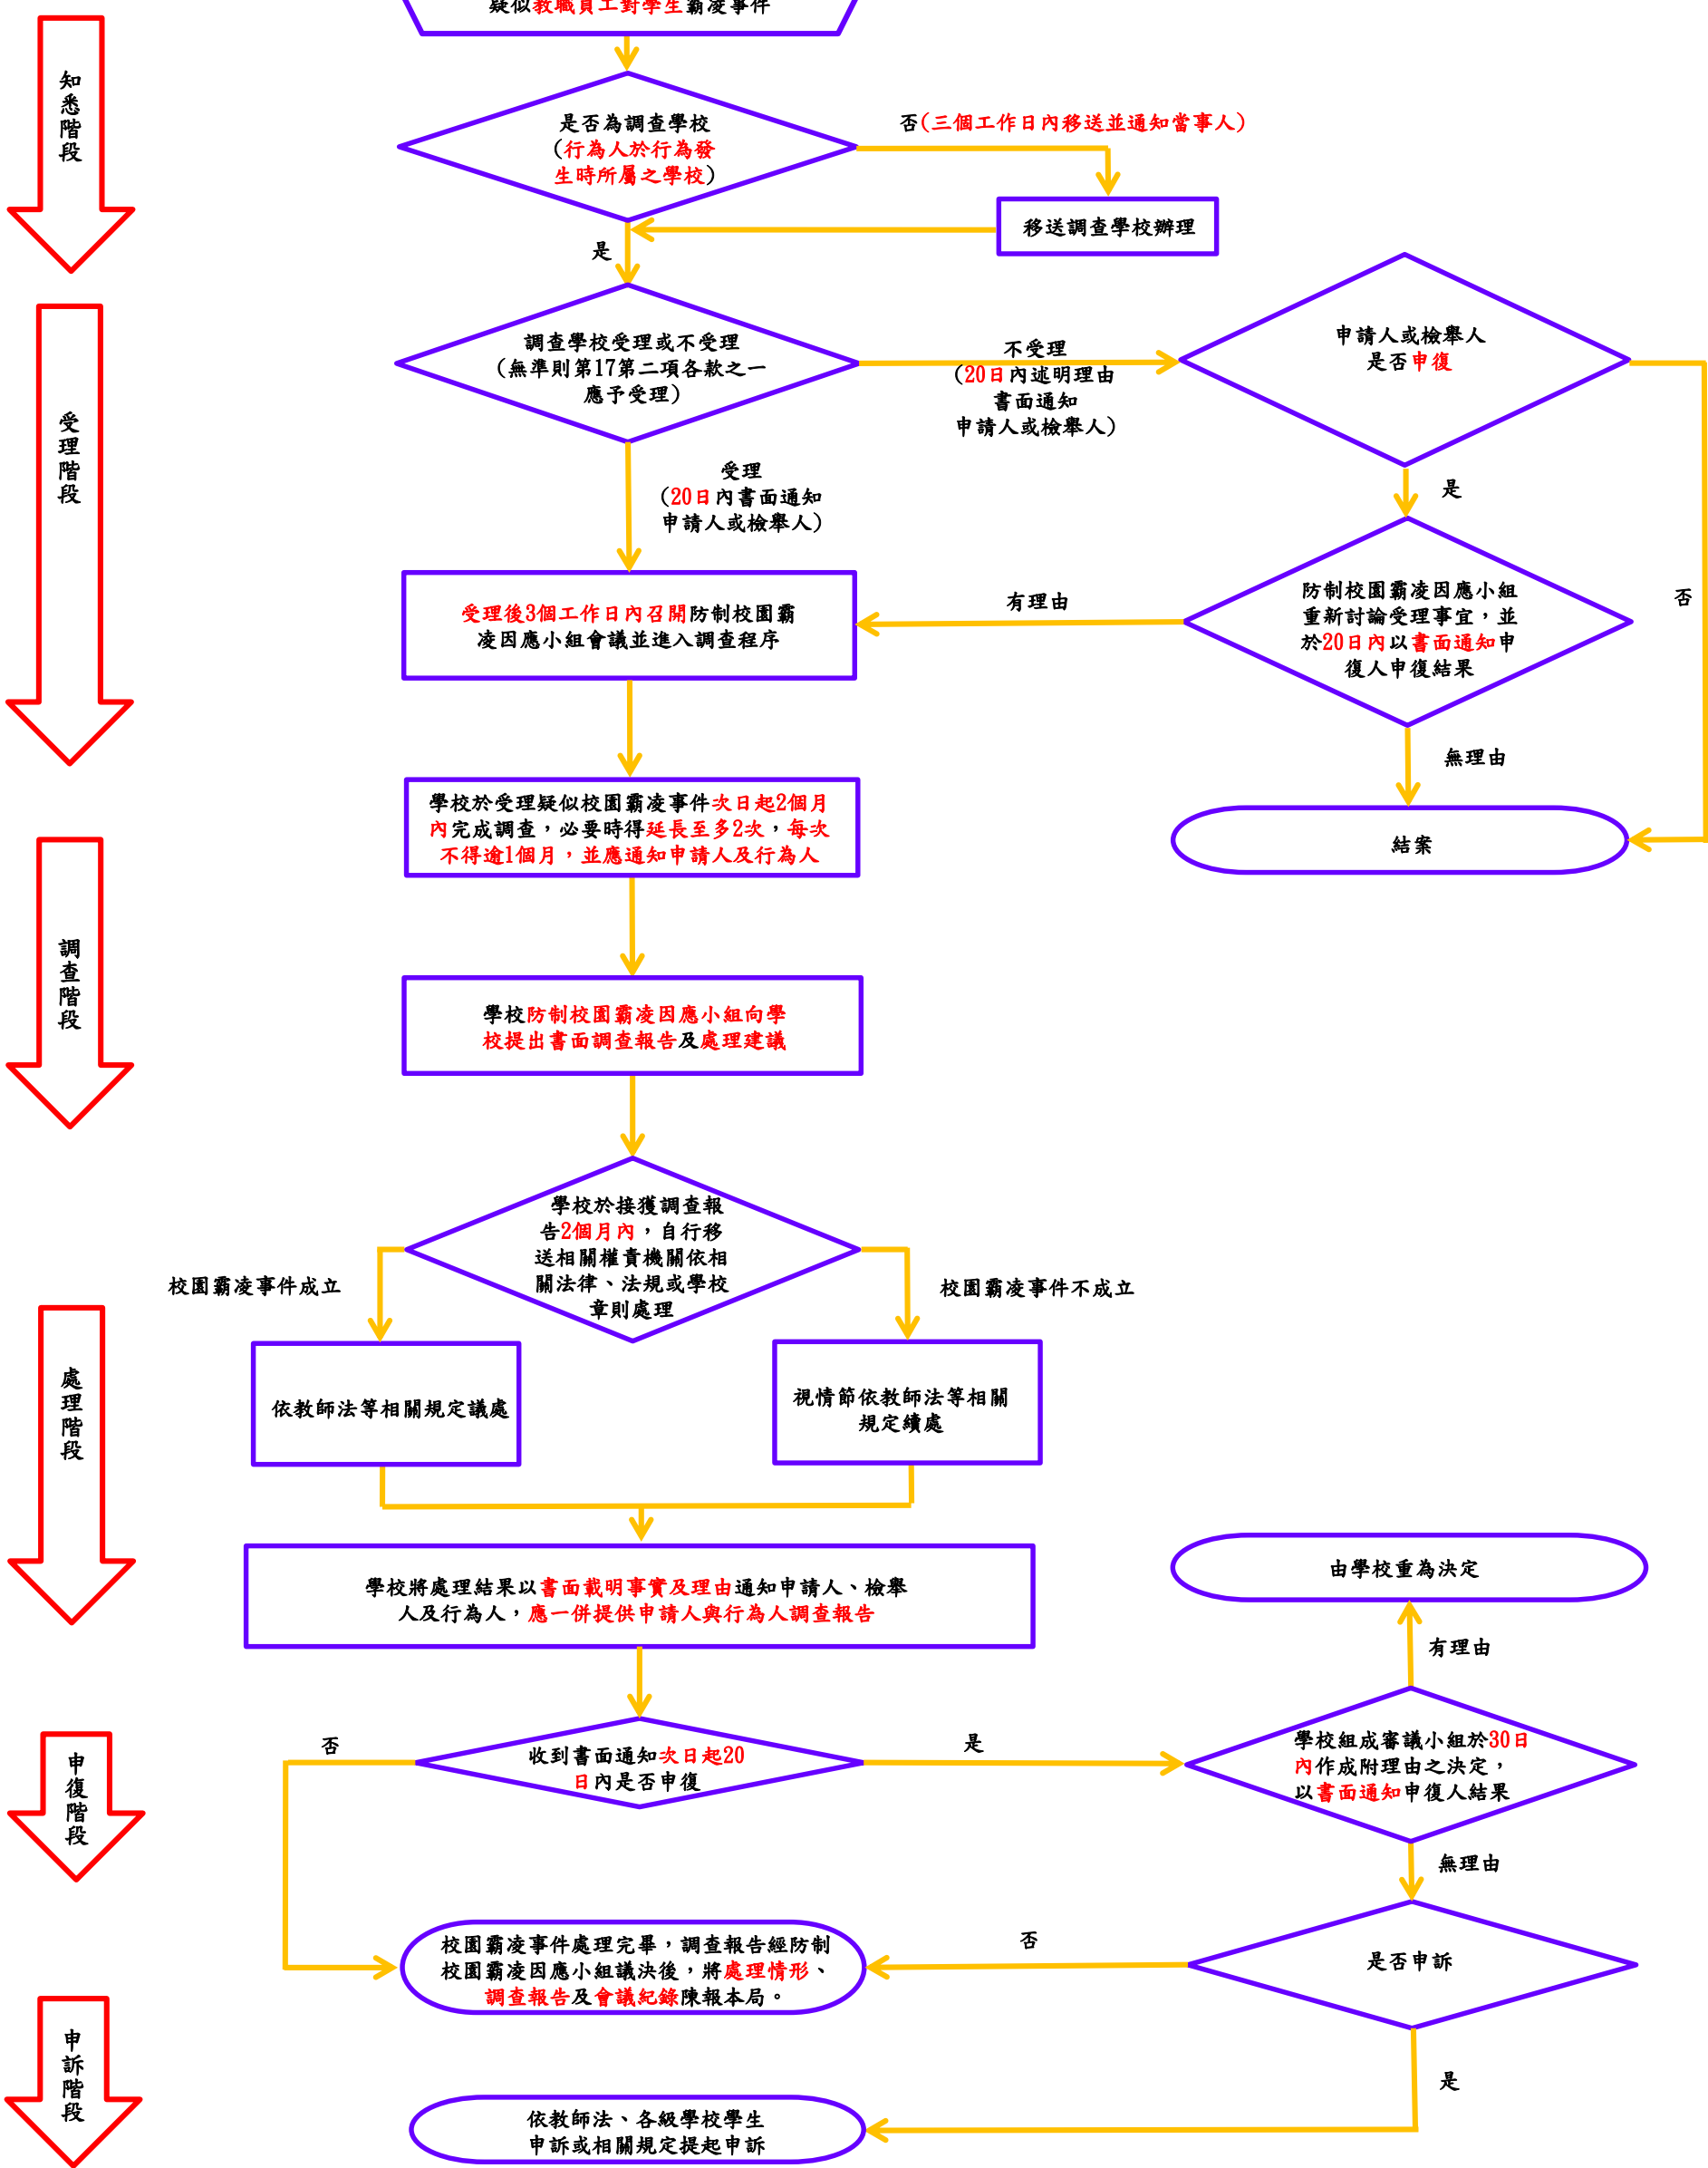

臺北市各級學校校園霸凌事件處理流程圖(學生對學生)

110年1月

臺北市各級學校校園霸凌事件處理流程圖(教職員工對學生)

110年1月

知悉階段

受理階段

調查階段

處理階段

申復階段

申訴階段

臺北市各級學校校園霸凌事件處理流程圖(校長對學生)

110年1月

知悉階段

受理階段

調查階段

處理階段

申復階段

申訴階段