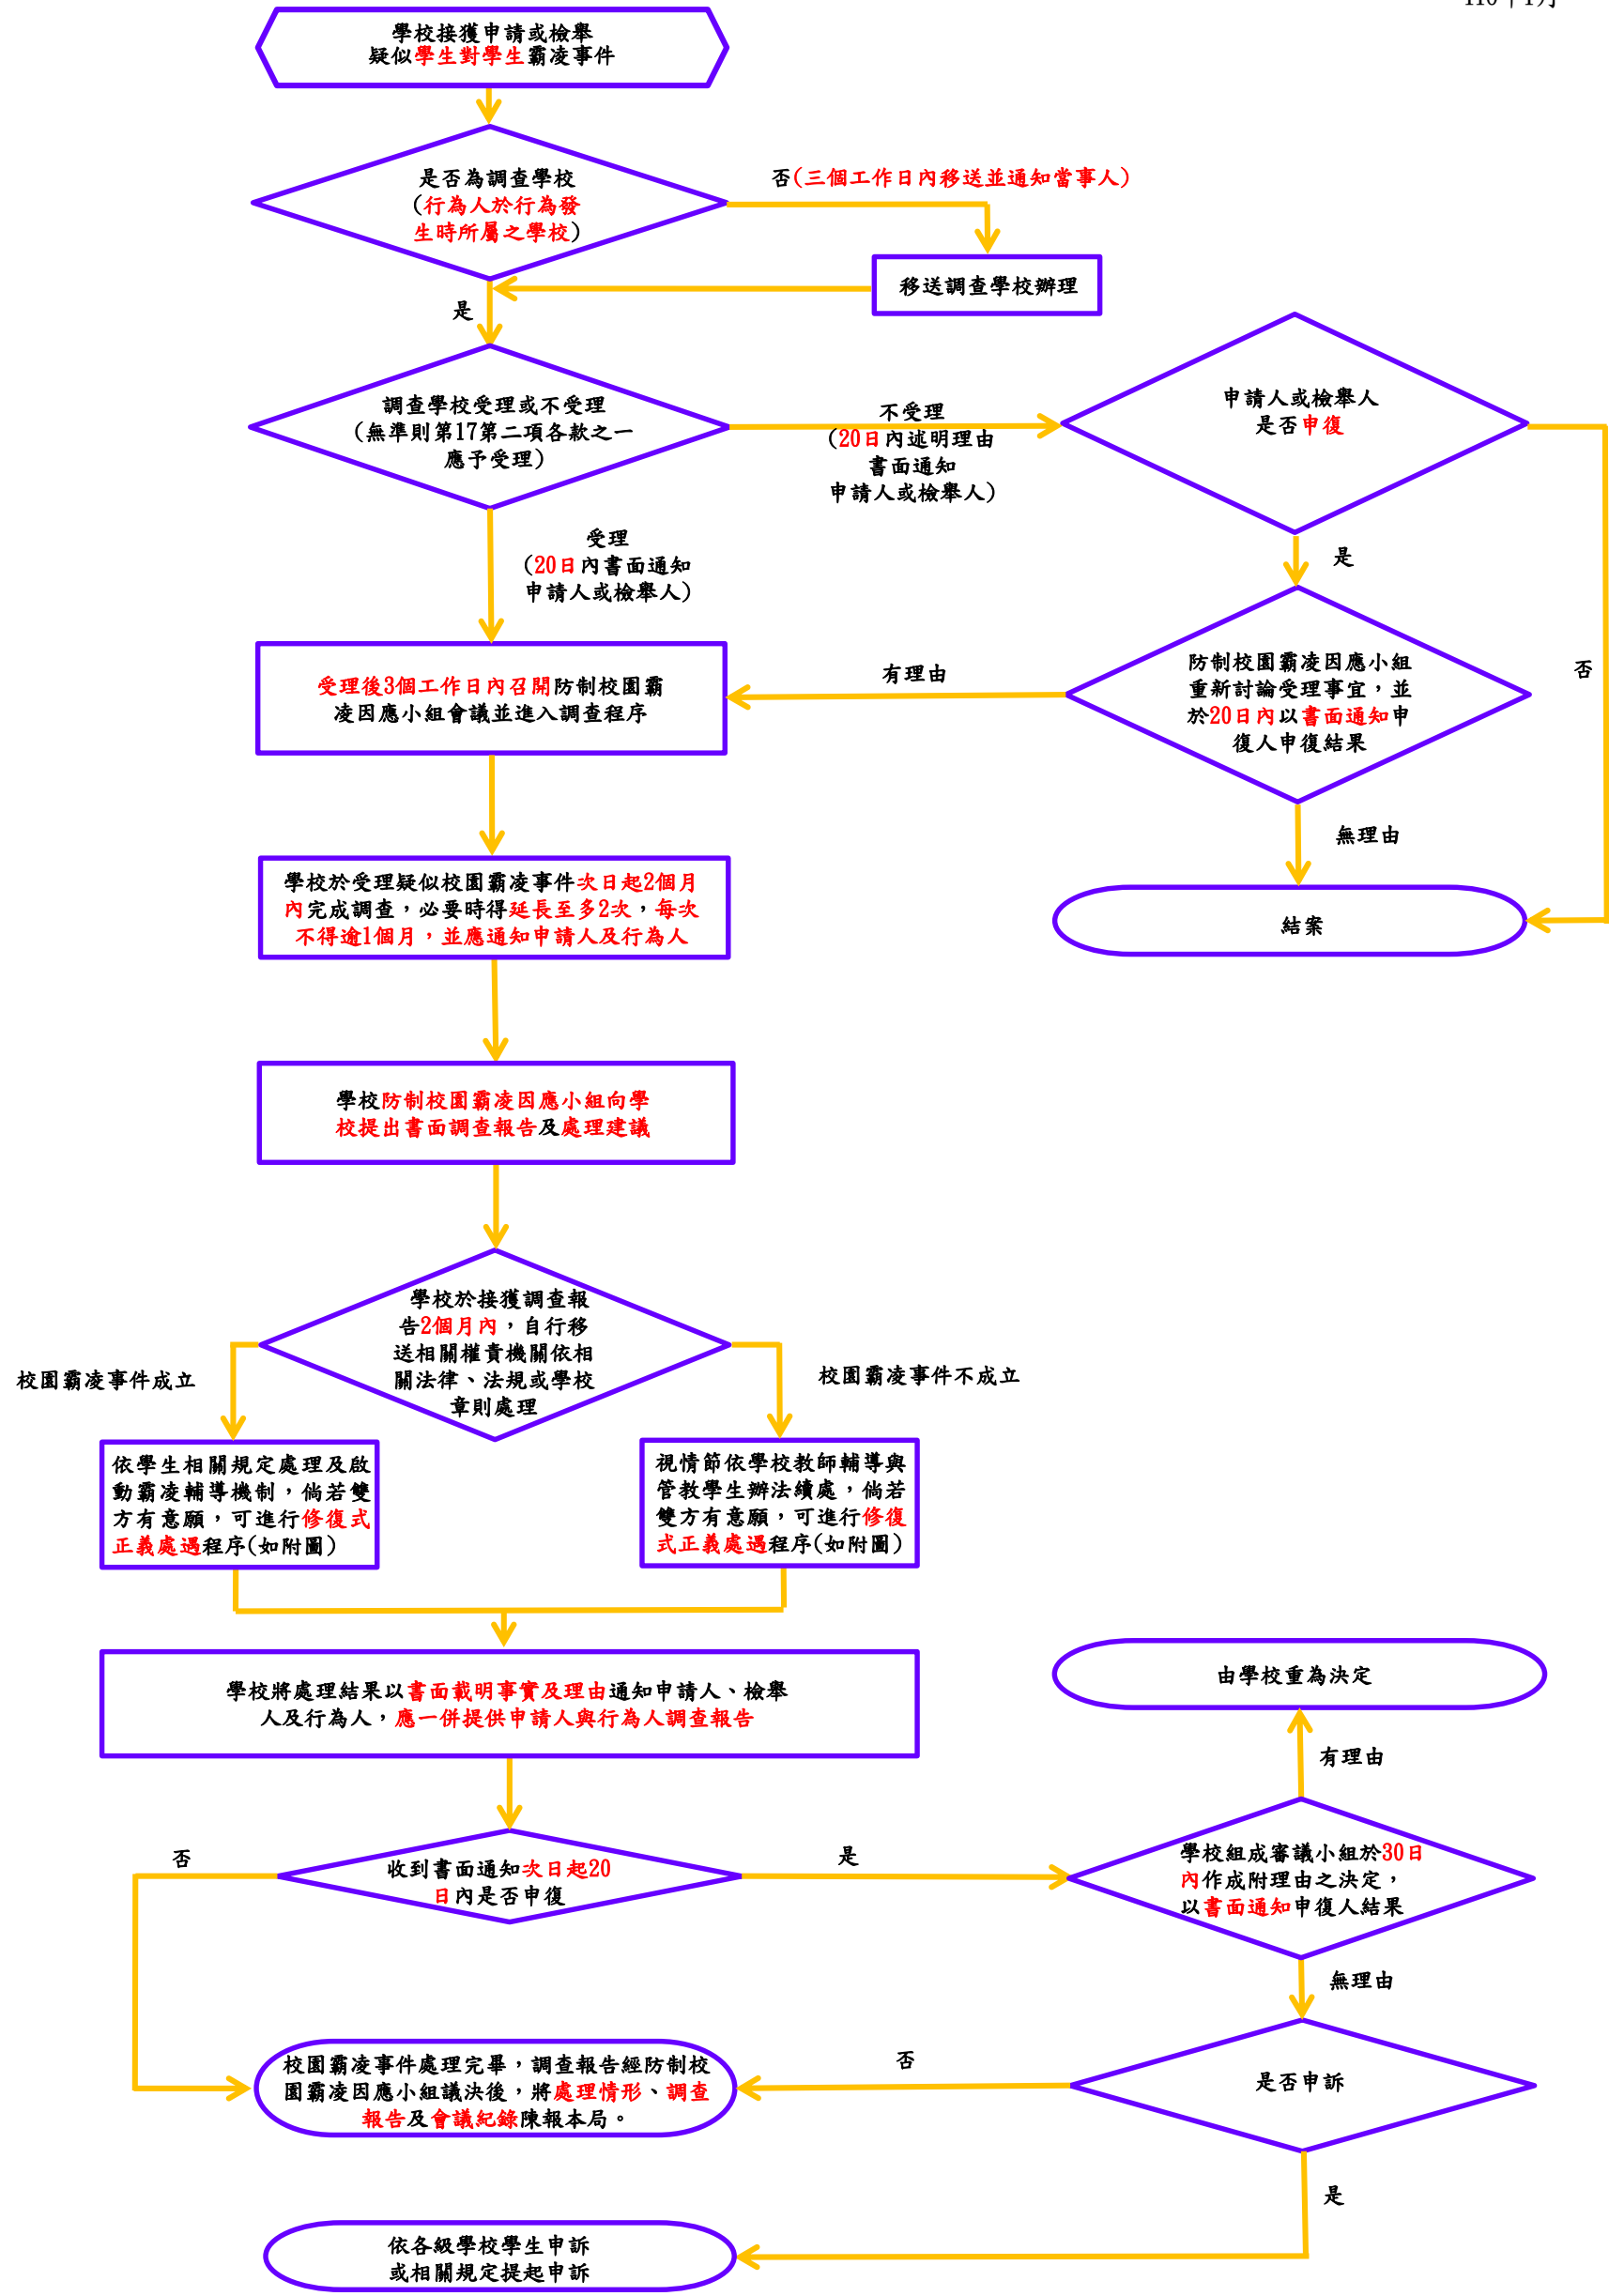

臺北市各級學校校園霸凌事件處理流程圖(學生對學生)

110年1月

臺北市各級學校校園霸凌事件處理流程圖(教職員工對學生)

110年1月

知悉階段

受理階段

調查階段

處理階段

申復階段

申訴階段

臺北市各級學校校園霸凌事件處理流程圖(校長對學生)

110年1月

知悉階段

受理階段

調查階段

處理階段

申復階段

申訴階段